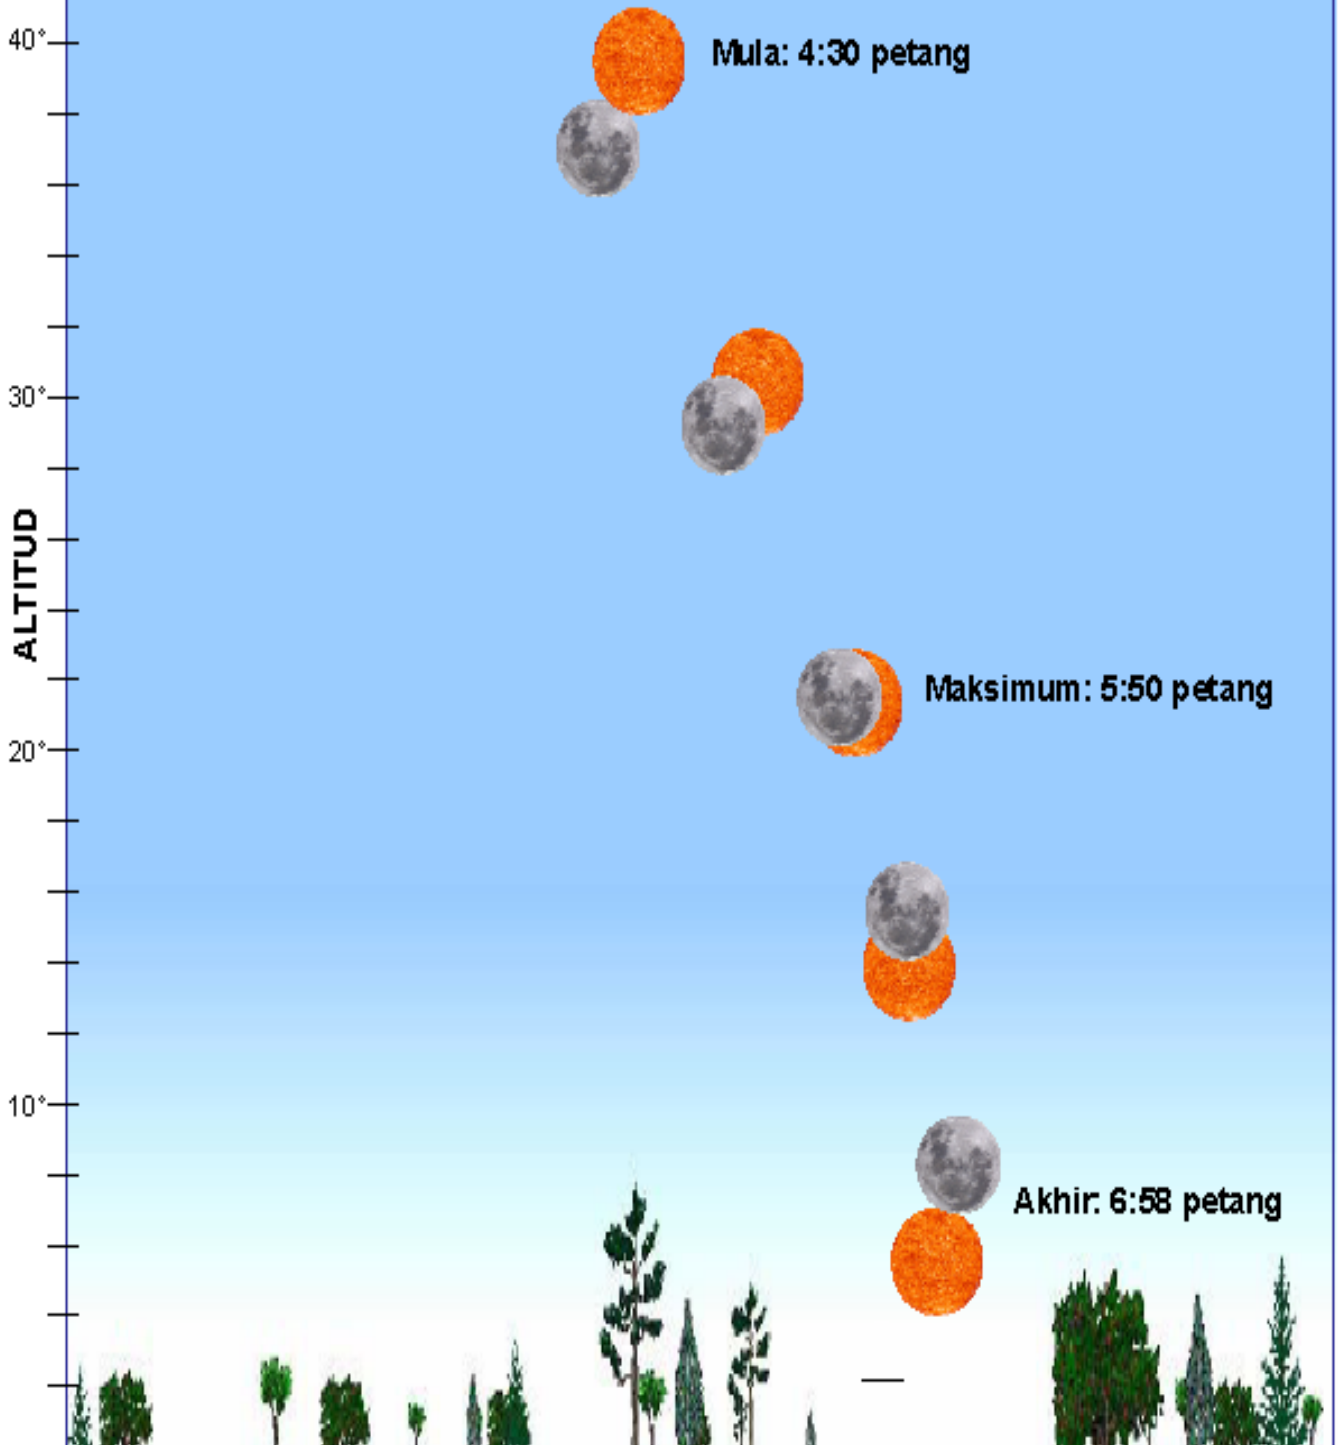

GERHANA MATAHARI SEPARA

Tarikh: 29 Muharram 1430 H / 26 Januari 2009 M

Lokasi: Bandar Melaka, Melaka

(Latitud: $2^{\circ} 11' 00.0''$ U ; Longitud: $102^{\circ} 15' 00.0''$ T)

Sumber hitungan dan grafik oleh Seksyen Geodesi JUPEM